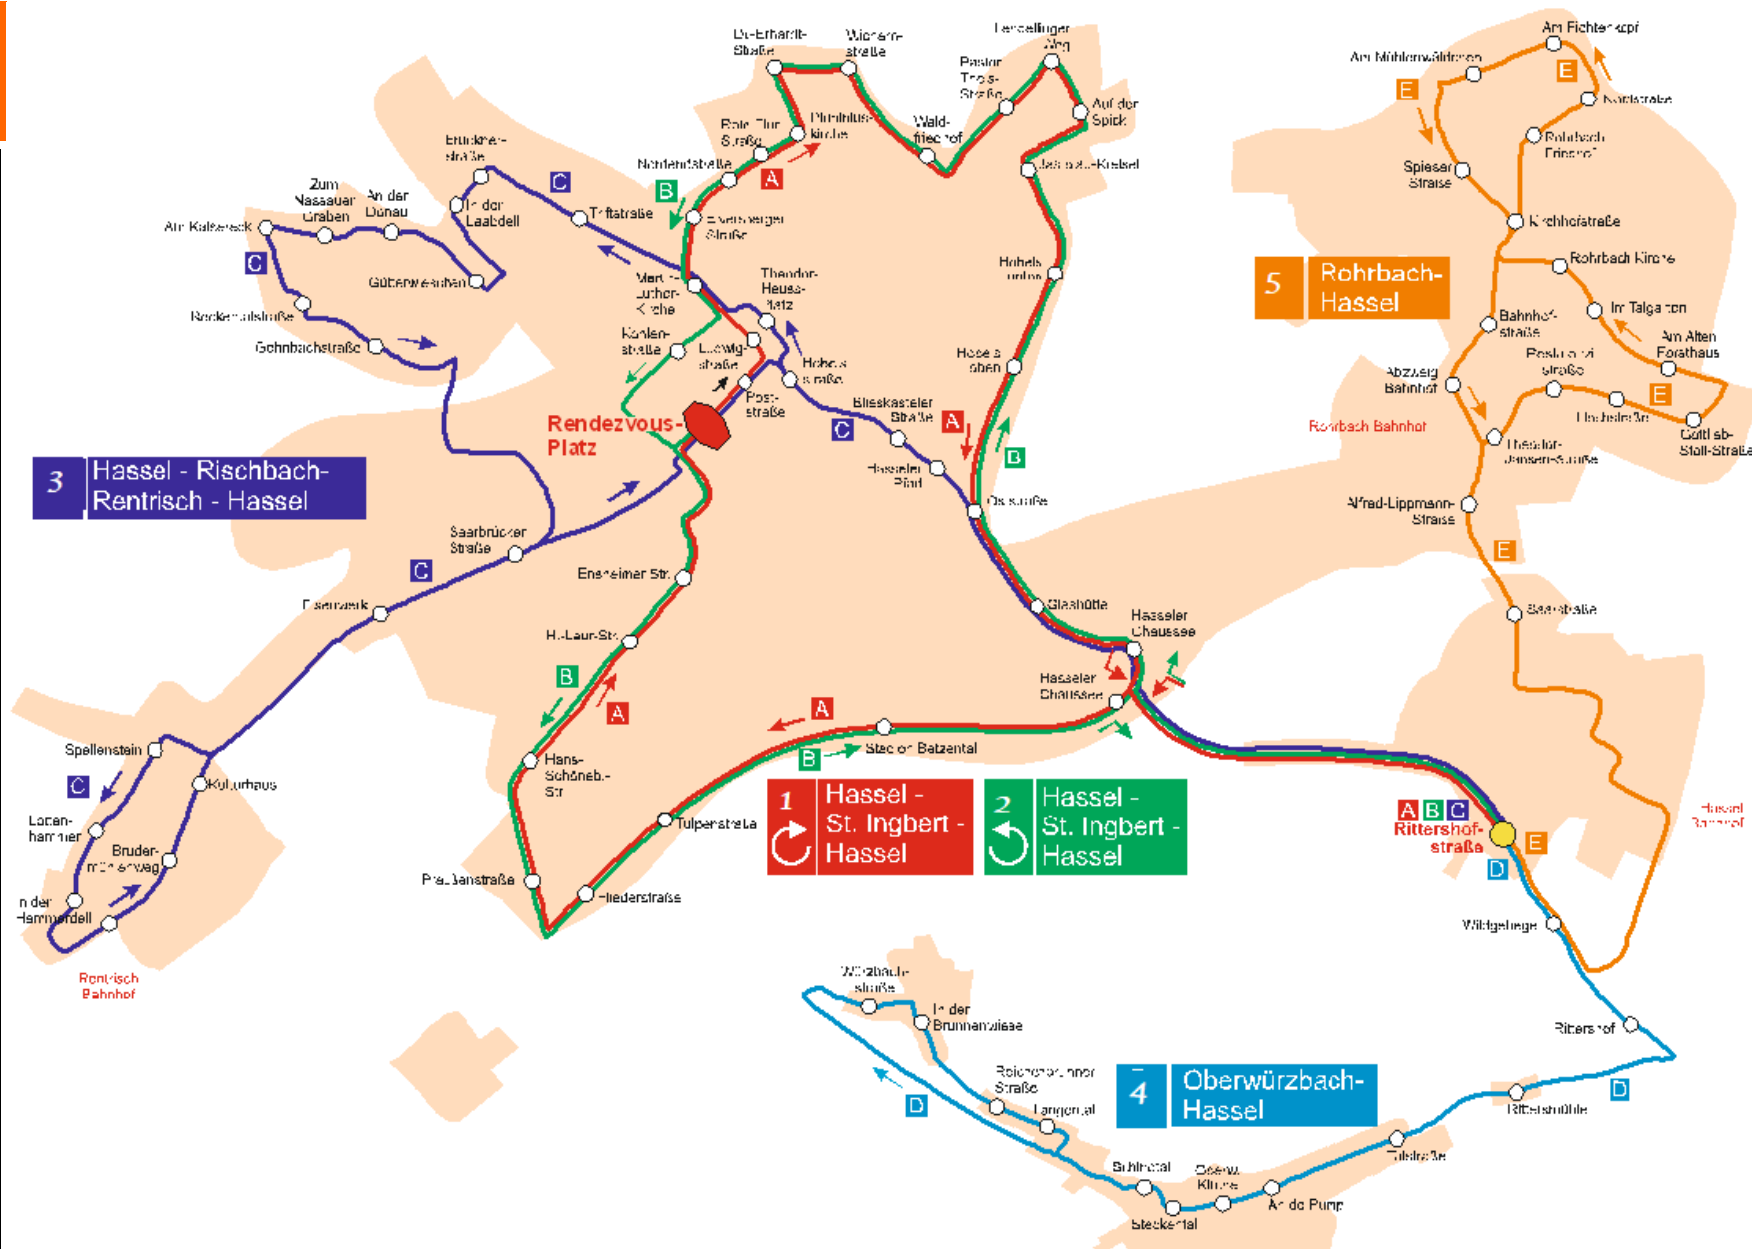

5

Hassel— Rohrbach— Hassel

Freitag + Samstag	18-21 Uhr	23-2 Uhr
Rittershofstraße	24	24
Saarstraße	29	29
A-Lippmann-Str.	30	30
Th.-Jansen-Str.	31	31
Pestalozzistr.	32	32
Hochstraße	32	32
Gottlieb-Stoll-Str.	33	33
Am alten Forsthaus	34	34
Talgarten	35	35
Rohrbach Kirche	36	36
Kirchhofstraße	37	37
Rohrbach Friedhof	38	38
Nordstraße	38	38
Am Fichtenkopf	39	39
Am Mühlenwäldchen	40	40
Spieser Straße	41	41
Kirchhofstraße	42	42
Bahnhofstraße	43	43
Abzweig Bf	44	44
A-Lippmann-Str.	45	45
Saarstraße	46	46
Rittershofstraße	52	52

Linie 5:
zwischen 22:20 Uhr und
23:20 Uhr kein Busbetrieb.

Fahrkarten

Alle gültigen Fahrkarten
(Zeitkarten, Semesterticket, usw)

Einzelfahrkarte	2,70, €
Einzelfahrkarte BahnCard	2,00€
Saarpfalz-Kreis-Ticket	6,50 € (5 Pers. Hin + Rück)