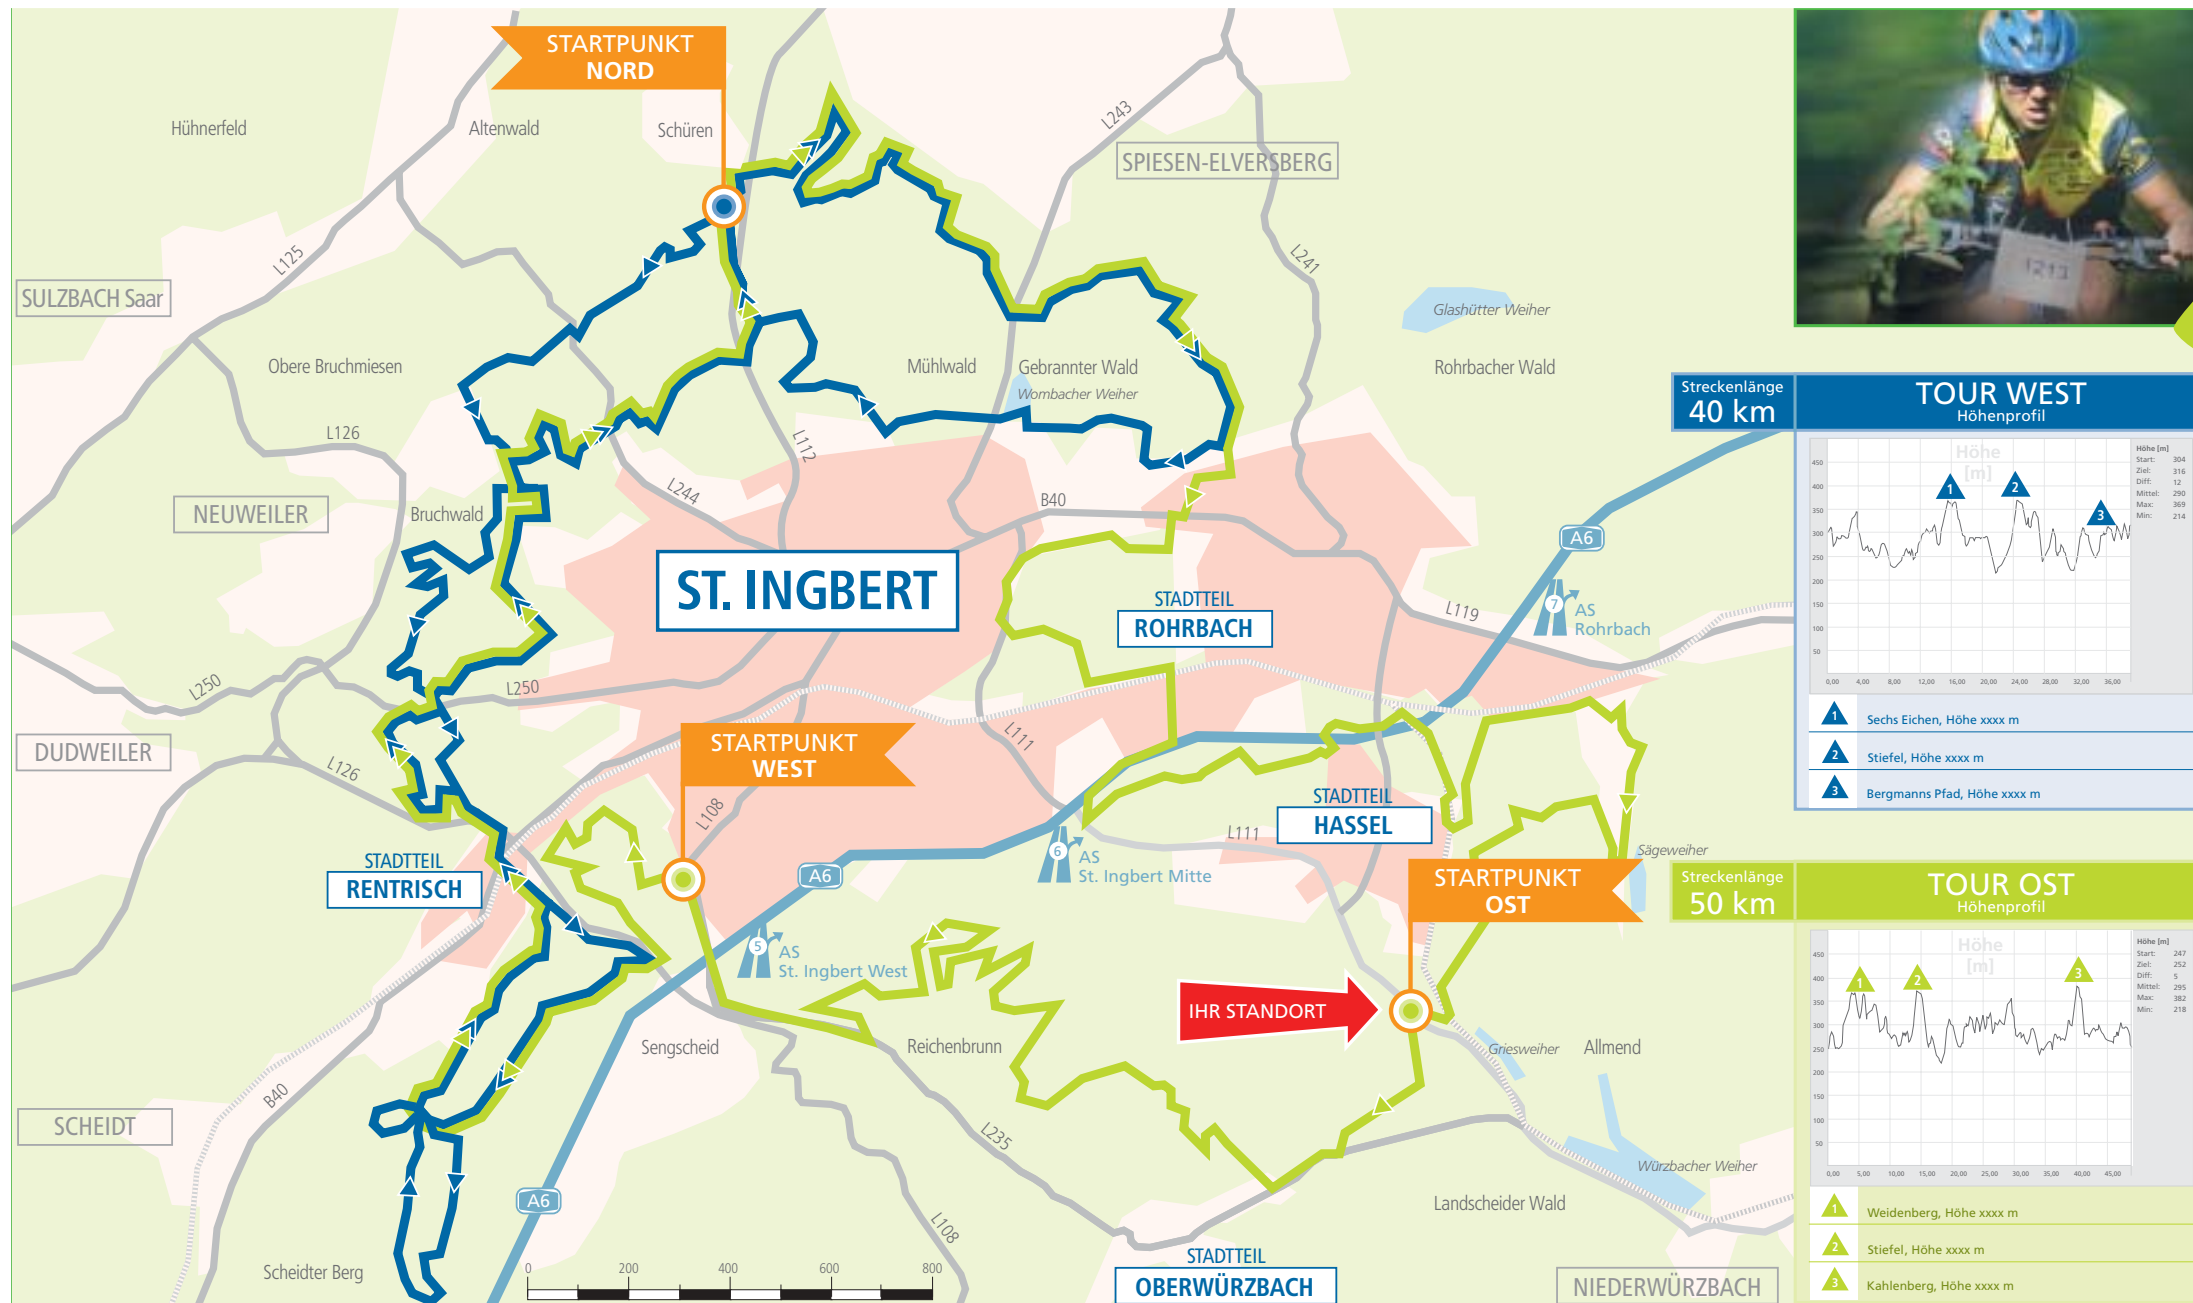

Willkommen auf der Pur.

- 6 REGELN FÜR DEN PROFI**
- ✓ Fahre nur auf Wegen
 - ✓ Hinterlasse keine Spuren
 - ✓ Halte dein Mountainbike unter Kontrolle
 - ✓ Respektiere andere Naturnutzer
 - ✓ Nimm Rücksicht auf Tiere
 - ✓ Plane im voraus

- 6 RULES OF THE TRAIL**
- ✓ Ride on open trails only
 - ✓ Leave no trace
 - ✓ Control your bicycle
 - ✓ Always yield trail
 - ✓ Never spook animals
 - ✓ Plan ahead

- 6 REGLES DU CHEMIN**
- ✓ Roulez seulement sur chemin ouvert
 - ✓ Ne laissez aucune trace
 - ✓ Contrôlez votre vélo
 - ✓ Cédez toujours le passage
 - ✓ Ne faites jamais peur aux animaux
 - ✓ Ne faites vos sorties bien en avance

Natürlich in St. Ingbert.