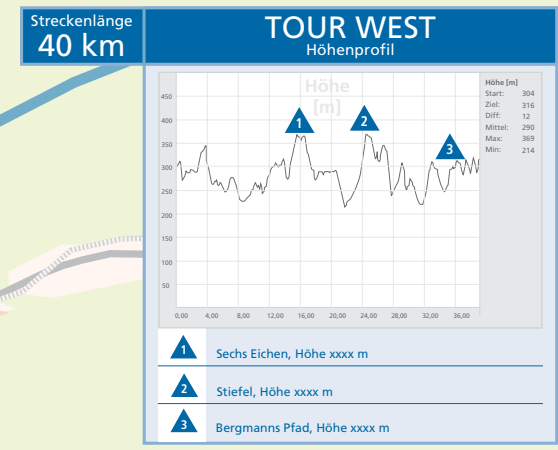

Willkommen auf der Pur.

- 6 REGELN FÜR DEN PROFI**
- ✓ Fahre nur auf Wegen
 - ✓ Hinterlasse keine Spuren
 - ✓ Halte dein Mountainbike unter Kontrolle
 - ✓ Respektiere andere Naturnutzer
 - ✓ Nimm Rücksicht auf Tiere
 - ✓ Plane im voraus

- 6 RULES OF THE TRAIL**
- ✓ Ride on open trails only
 - ✓ Leave no trace
 - ✓ Control your bicycle
 - ✓ Always yield trail
 - ✓ Never spook animals
 - ✓ Plan ahead

- 6 REGLES DU CHEMIN**
- ✓ Roulez seulement sur chemin ouvert
 - ✓ Ne laissez aucune trace
 - ✓ Contrôlez votre vélo
 - ✓ Cédez toujours le passage
 - ✓ Ne faites jamais peur aux animaux
 - ✓ Ne faites vos sorties bien en avance

Natürlich in St. Ingbert.