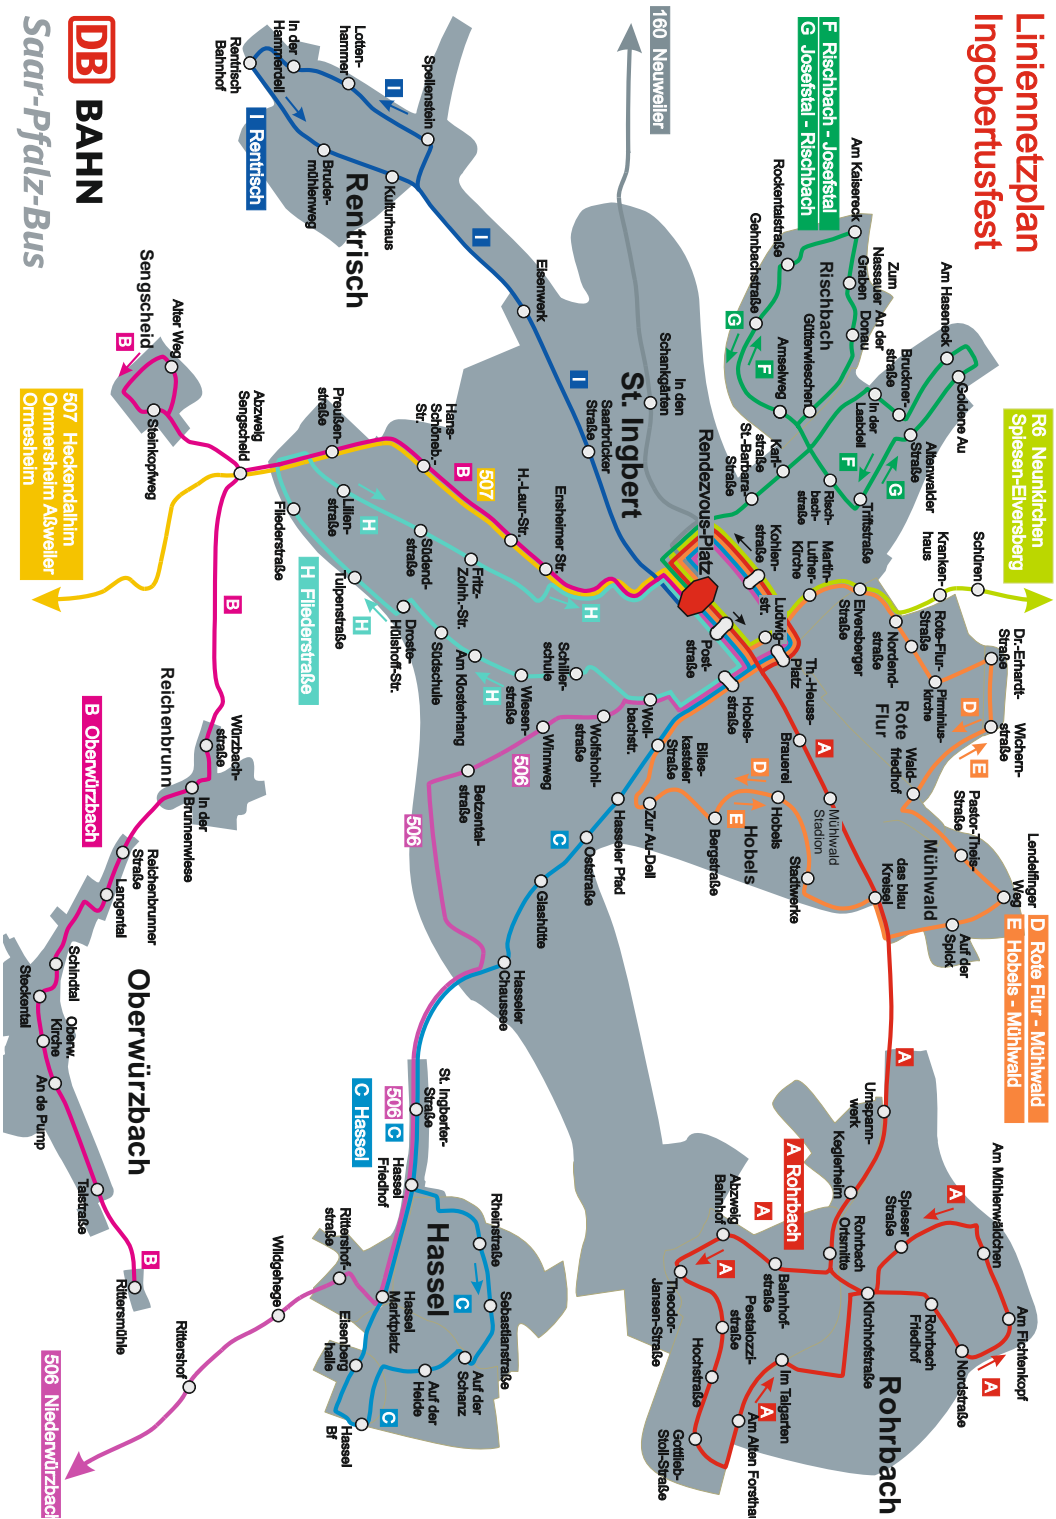

Extra-Verkehr

Ingobertusfest 1. und 2. Juli 2011

A Rohrbach

Rendezvous-Pl. Bussteig C	Fr + Sa		
	19-22 Uhr	0-3 Uhr	19-22 Uhr
Rendezvous-Pl.	00	00	30
Poststraße	01	01	31
Brauerei	02	02	32
Mühlwaldstadion	03	03	33
Das blau Kreisel	04	04	34
Umspannwerk	06	06	36
Keglerheim	07	07	37
Rohrb. Ortsmitte	08	08	38
Bahnhofstraße	09	09	39
Rohrb. Abzw., Bf	10	10	40
Theod.-Jans.-Str.	11	11	41
Pestalozzistraße	13	13	43
Hochstraße	14	14	44
Gottlieb-Stoll-Str.	15	15	45
Am Alten Forsth.	16	16	46
Talgarten	17	17	47
Kirchhofstraße	19	19	49
Friedhof	20	20	50
Nordstraße	21	21	51
Fichtenkopf	22	22	52
Mühlenwäldchen	24	24	54
Spieser Straße	25	25	55
Kirchhofstraße	26	26	56
Rohrb. Ortsmitte	28	28	58
Keglerheim	29	29	59
Umspannwerk	30	30	00
Das blau Kreisel	32	32	02
Mühlwaldstadion	33	33	03
Brauerei	34	34	04
Theod.-Heuss-Pl.	36	36	06
Rendezvous-Pl.	40	40	10

D Rote Flur-Mühlw.-Hob

Rendezvous-Pl. Bussteig B	Fr + Sa	
	19-22 Uhr	0-3 Uhr
Rendezvous-Platz	00	00
Poststraße	01	01
Ludwigsstraße	02	02
M.-Luther-Kirche	03	03
Elversberger Str.	03	03
Nordendstraße	04	04
Rote-Flur-Straße	04	04
Pirminiuskirche	05	05
Dr.-Erhardt-Straße	06	06
Wichernstraße	07	07
Waldfriedhof	08	08
Pastor-Theis-Straße	10	10
Lendelfinger Weg	11	11
Auf der Spick	12	12
das blau Kreisel	13	13
Stadtwerke	14	14
Hobels	15	15
Bergstraße	16	16
Zur Au-Dell	16	16
Blieskasteler Str.	17	17
Hobelsstraße	19	19
Theodor-Heuss-Pl.	21	21
Rendezvous-Platz	24	24

Rendezvous-Pl. Bussteig G	Fr + Sa 19-2 Uhr
Rendezvous-Platz	36
St.-Barbara-Straße	36
Karlstraße	37
Amselweg	38
Gehnbachstraße	39
Rockentalstraße	40
Am Kaisereck	41
Nassauer Graben	42
An der Donau	43
Am Gütterwieschen	44
In der Laabdell	45
Brucknerstraße	46
Am Haseneck	47
Goldene Au	48
Altenwalder Straße	49
Triftstraße	49
Rischbachstraße	50
Karlstraße	51
St.-Barbara-Straße	52
Rendezvous-Platz	54